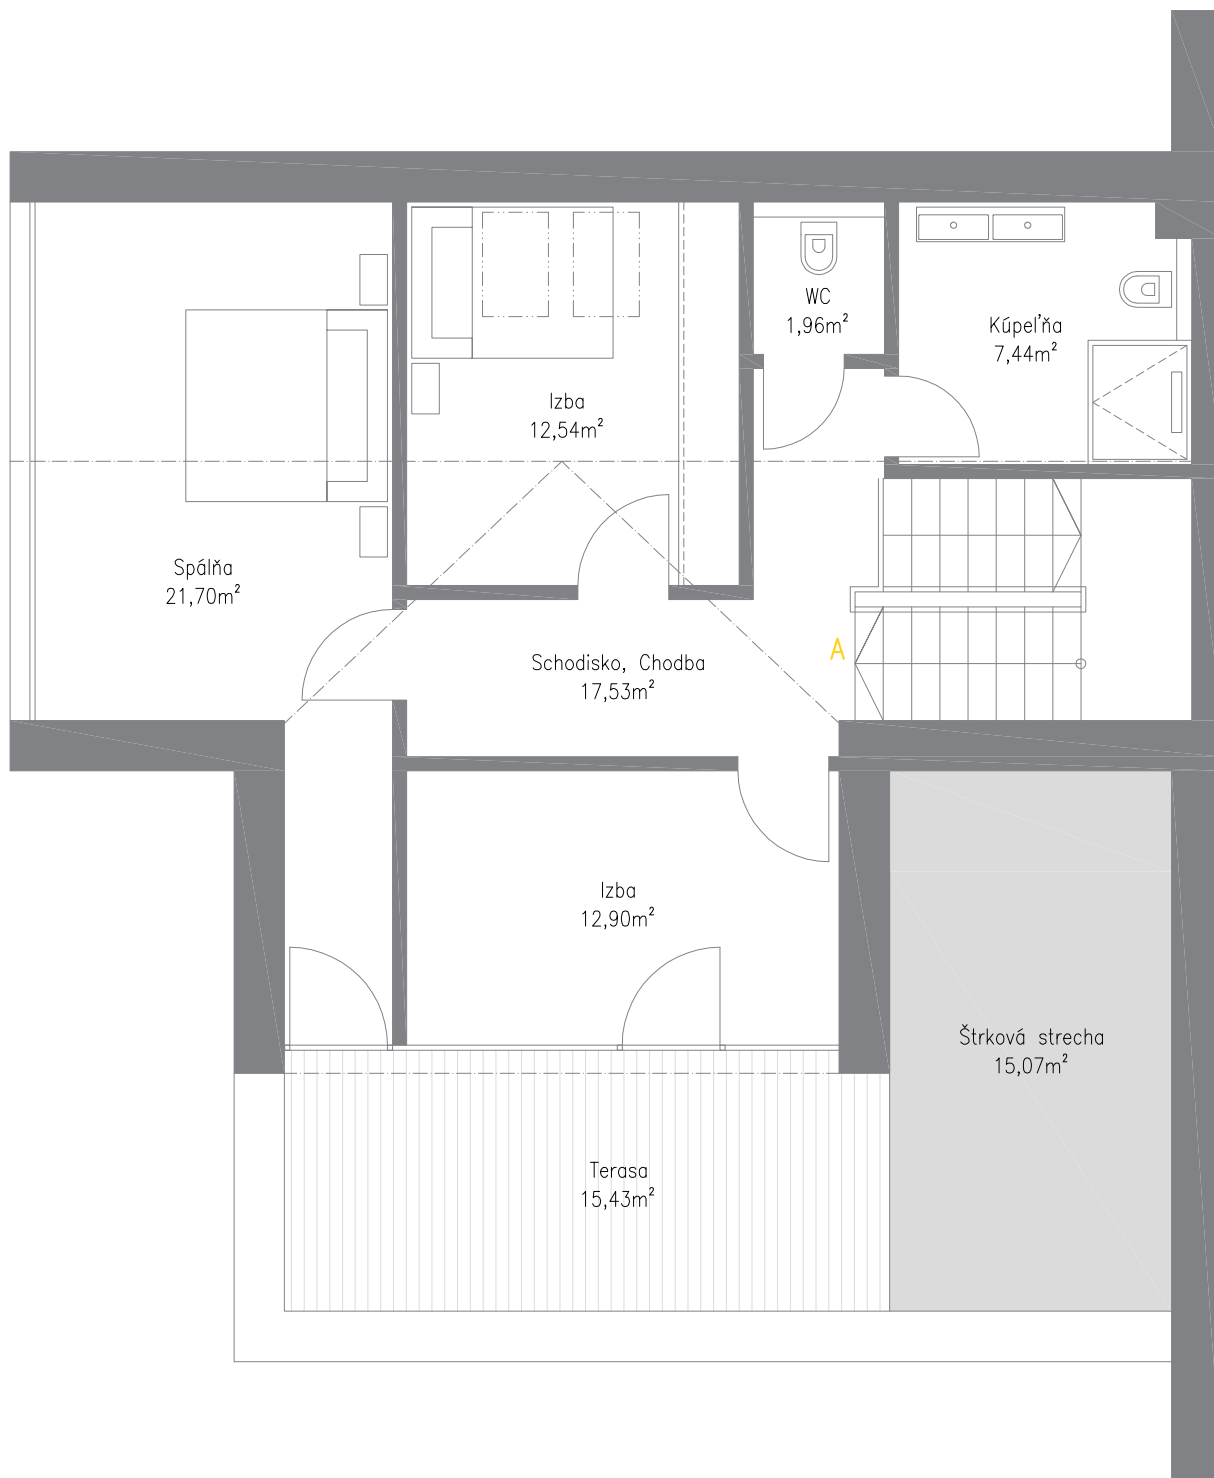

PÔDORYS 1.NP

byt A 95,05m², terasa 25,68m²

02 55 56 5555

0904 033 333

info@arvinbenet.sk

PÔDORYS 2.NP

byť A 95,05m², exteriér 25,68m², strecha 15,07m²

02 55 56 5555