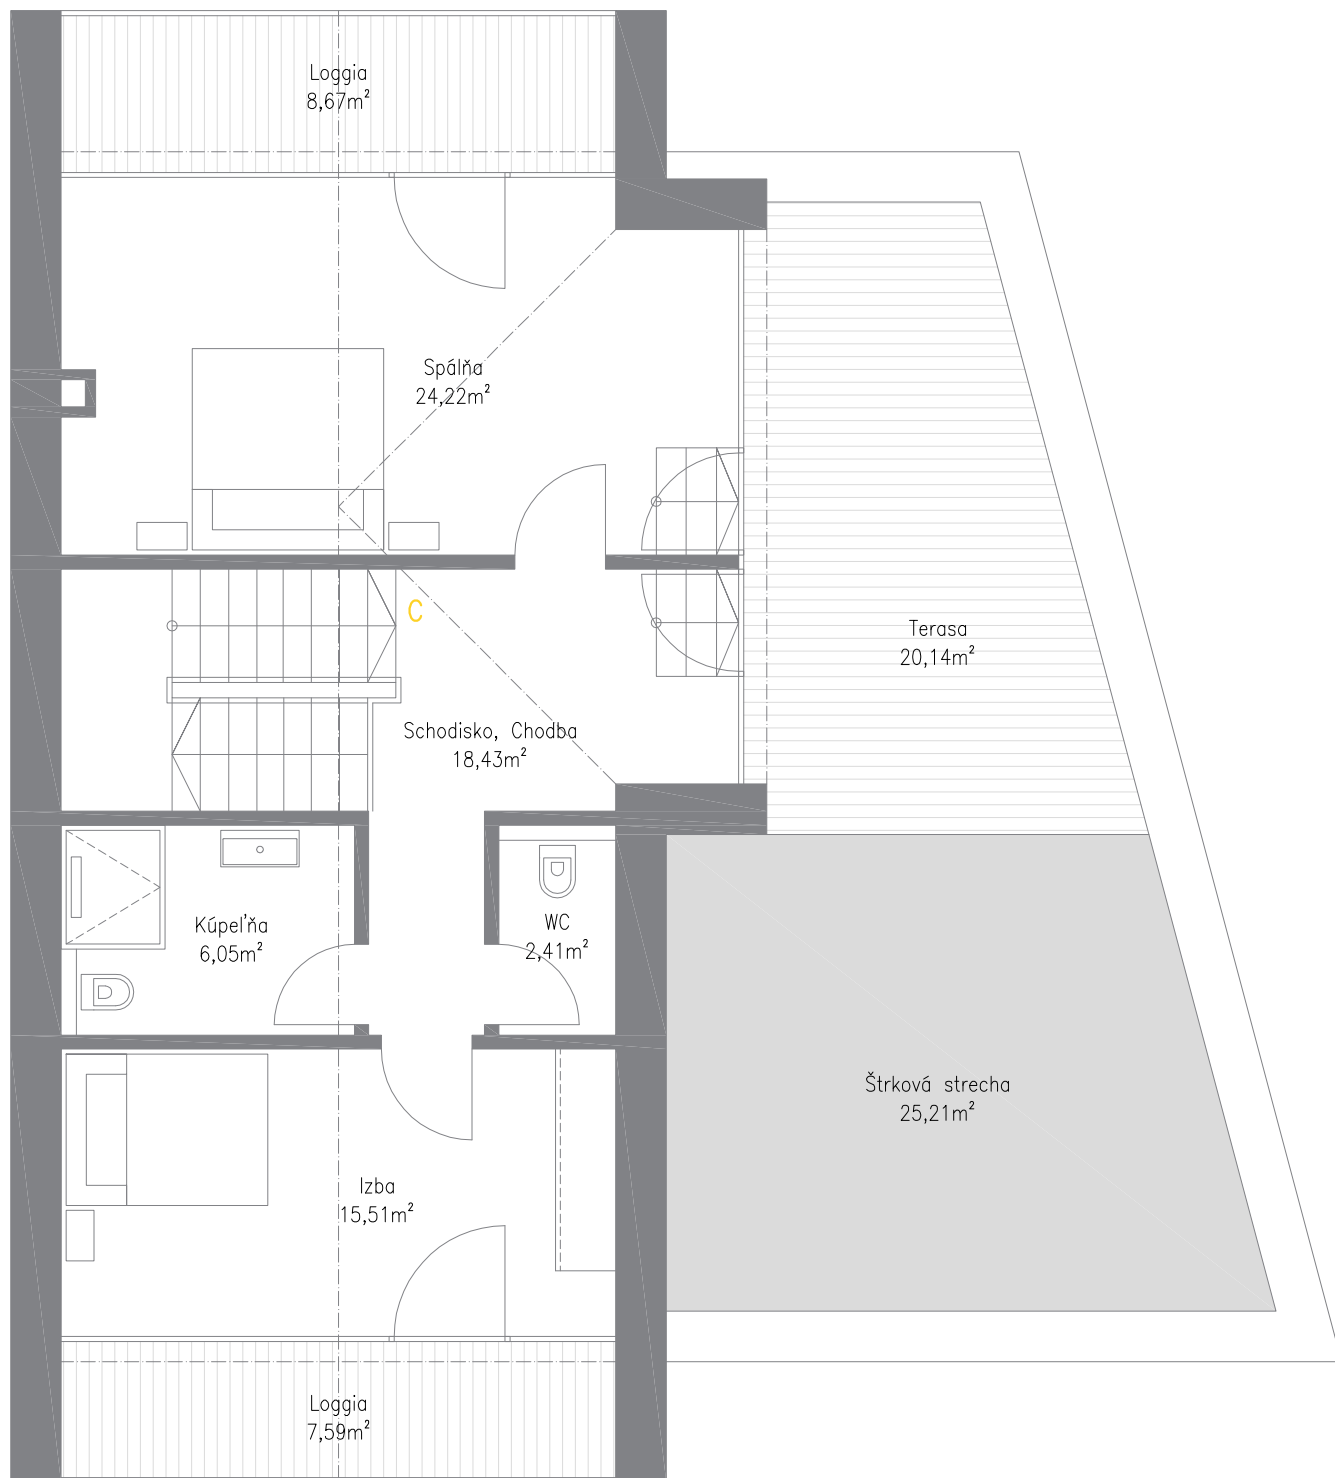

PÔDORYS 1.NP

byť C 94,57m², terasa 18,18m²

02 55 56 5555

0904 033 333

info@arvinbenet.sk

PÔDORYS 2.NP

byt C 66,63m², exteriér 36,40m², strecha 25,21m²

02 55 56 5555