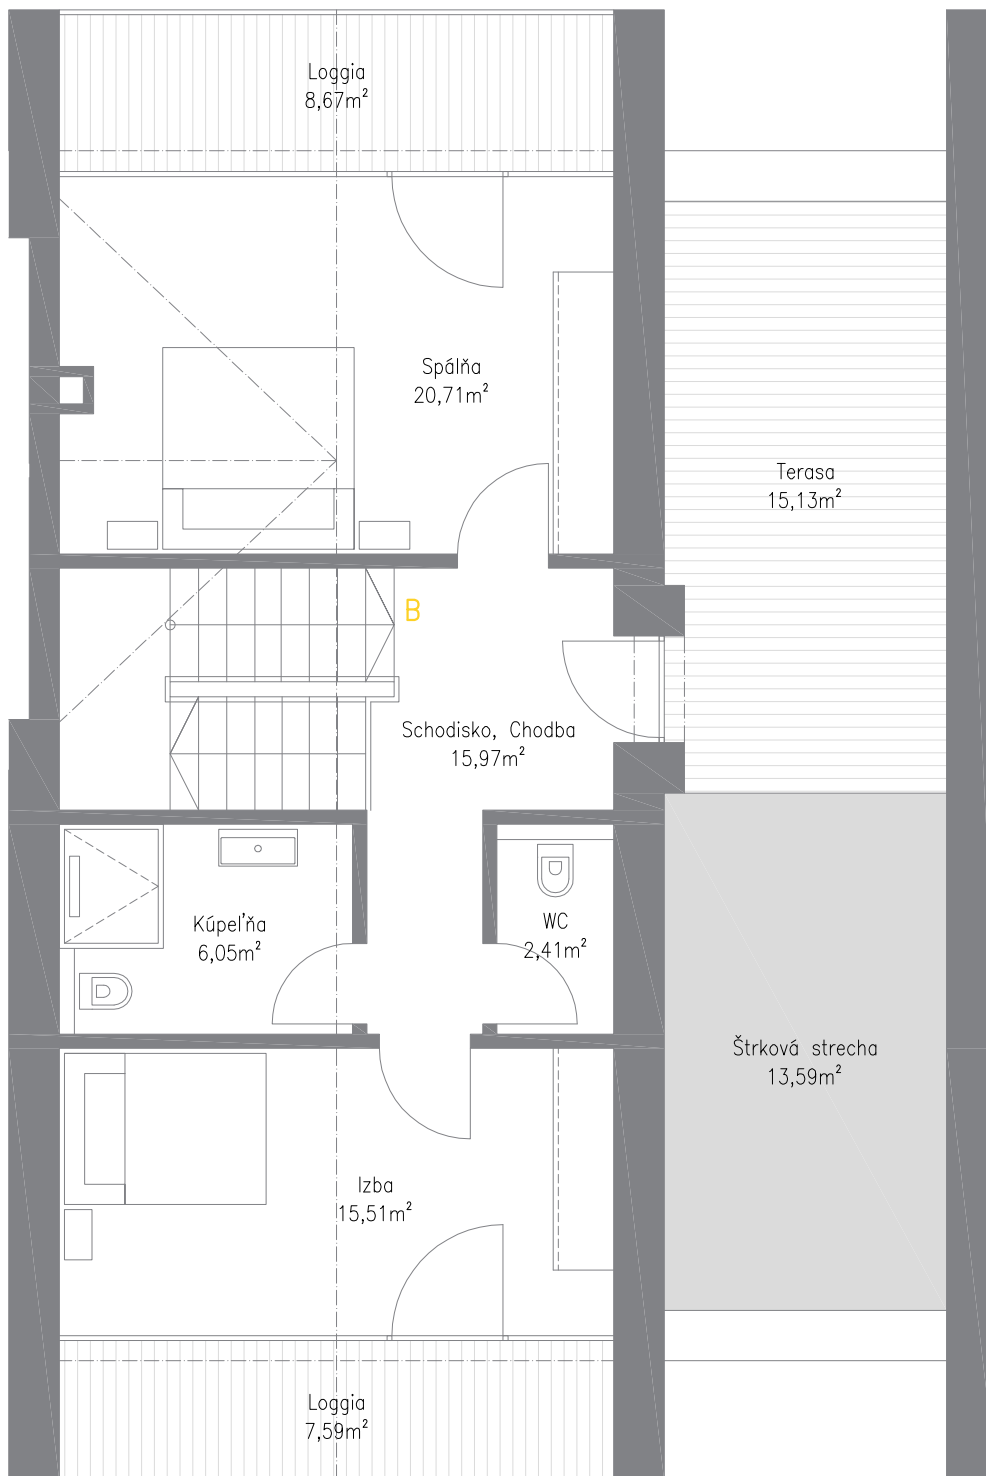

PÔDORYS 1.NP
byť B 94,57m²

02 55 56 5555

0904 033 333

info@arvinbenet.sk

PÔDORYS 2.NP

byt B 60,65m², exteriér 31,39m², strecha 13,59m²

02 55 56 5555

0904 033 333