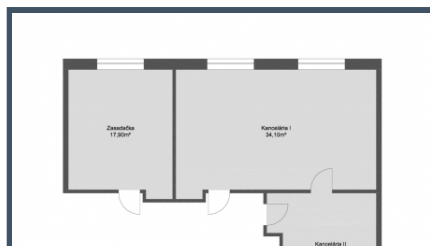

Celková výmera ponúkaných priestorov je **69 m²**. Pozostávajú zo **3 samostatných kancelárií** a malého balkónu.

Jedna z kancelárií, v súčasnosti využívaná ako zasadačka, má samostatný vchod. Ďalšie 2 kancelárie sú prepojené. Ku kancelárskym priestorom prislúcha kuchynka a toalety na chodbe.

V prípade potreby je k dispozícii aj **serverovňa**.

Nehnutelnosť je **klimatizovaná**, na podlahe je položený koberec.

Vstup je zabezpečený **vrátnikom ovládaným na diaľku**.

Dodatčne je možné ku kanceláriam prenajať aj **skladový priestor** v pivnici.

Parkovanie je verejné, možné na ulici pred budovou alebo v blízkosti budovy. V prípade záujmu **je možný prenájom garáže alebo parkovacieho miesta v okolí**.

Lokalita:

Kancelárie sa nachádzajú na Kukučínovej ulici **na skok od Trnavského Mýta**. Táto lokalita sa vyznačuje ľahkou dostupnosťou do mesta a zároveň ponúka jednoduché parkovanie. V pešej dostupnosti sa nachádza autobusová zastávka aj zastávka električky, potraviny aj reštaurácie.

Cena: **828 eur / mesiac** (8 eur / m² nájom + 4 eur / m² energie) + DPH

Výmera: **69 m²**

Nehnutelnosť bola nafotená Homestaging oddelením našej spoločnosti, veďmi radi Vám pomôžeme pri efektívnom a dôstojnom predaji či prenájme aj Vašej nehnuteľnosti. Budeme sa tešiť, keď nás budete nezáväzne kontaktovať.

Text a fotografie sú autorským dielom a majetkom spoločnosti Arvin & Benet.