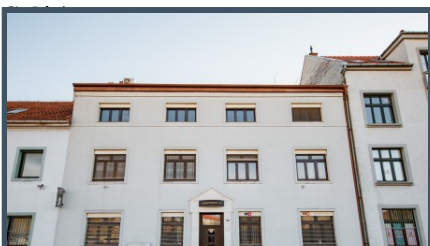

Celková výmera ponúkaných priestorov je **69 m²**. Pozostávajú zo **3 samostatných kancelárií** a malého balkónu.

Jedna z kancelárií, v súčasnosti využívaná ako zasadačka, má samostatný vchod. Ďalšie 2 kancelárie sú prepojené. Ku kancelárskym priestorom prislúcha kuchynka a toalety na chodbe.

V prípade potreby je k dispozícii aj **serverovňa**.

Nehnutelnosť je **klimatizovaná**, na podlahe je položený koberec.

Vstup je zabezpečený **vrátnikom ovládaným na diaľku**.

Dodatčne je možné ku kanceláriam prenajať aj **skladový priestor** v pivnici.

Parkovanie je verejné, možné na ulici pred budovou alebo v blízkosti budovy. V prípade záujmu **je možný prenájom garáže alebo parkovacieho miesta v okolí**.

Lokalita:

Kancelárie sa nachádzajú na Kukučínovej ulici **na skok od Trnavského Mýta**. Táto lokalita sa vyznačuje ľahkou dostupnosťou do mesta a zároveň ponúka jednoduché parkovanie. V pešej dostupnosti sa nachádza autobusová zastávka aj zastávka električky, potraviny aj reštaurácie.

Cena: **828 eur / mesiac** (8 eur / m² nájom + 4 eur / m² energie) + DPH

Výmera: **69 m²**

Nehnutelnosť bola nafotená Homestaging oddelením našej spoločnosti, veďmi radi Vám pomôžeme pri efektívnom a dôstojnom predaji či prenájme aj Vašej nehnuteľnosti. Budeme sa tešiť, keď nás budete nezáväzne kontaktovať.

Text a fotografie sú autorským dielom a majetkom spoločnosti Arvin & Benet.