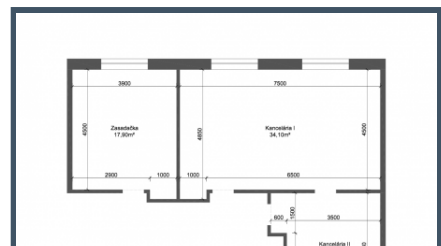

Celková výmera ponúkaných priestorov je **69 m²**. Pozostávajú zo **3 samostatných kancelárií** a malého balkónu.

Jedna z kancelárií, v súčasnosti využívaná ako zasadačka, má samostatný vchod. Ďalšie 2 kancelárie sú prepojené. Ku kancelárskym priestorom prislúcha kuchynka a toalety na chodbe.

V prípade potreby je k dispozícii aj **serverovňa**.

Nehnutelnosť je **klimatizovaná**, na podlahe je položený koberec.

Vstup je zabezpečený **vrátnikom ovládaným na diaľku**.

Dodatčne je možné ku kanceláriam prenajať aj **skladový priestor** v pivnici.

Parkovanie je verejné, možné na ulici pred budovou alebo v blízkosti budovy. V prípade záujmu **je možný prenájom garáže alebo parkovacieho miesta v okolí**.

Lokalita:

Kancelárie sa nachádzajú na Kukučínovej ulici **na skok od Trnavského Mýta**. Táto lokalita sa vyznačuje ľahkou dostupnosťou do mesta a zároveň ponúka jednoduché parkovanie. V pešej dostupnosti sa nachádza autobusová zastávka aj zastávka električky, potraviny aj reštaurácie.

Cena: **828 eur / mesiac** (8 eur / m² nájom + 4 eur / m² energie) + DPH

Výmera: **69 m²**

Nehnutelnosť bola nafotená Homestaging oddelením našej spoločnosti, veďmi radi Vám pomôžeme pri efektívnom a dôstojnom predaji či prenájme aj Vašej nehnuteľnosti. Budeme sa tešiť, keď nás budete nezáväzne kontaktovať.

Text a fotografie sú autorským dielom a majetkom spoločnosti Arvin & Benet.