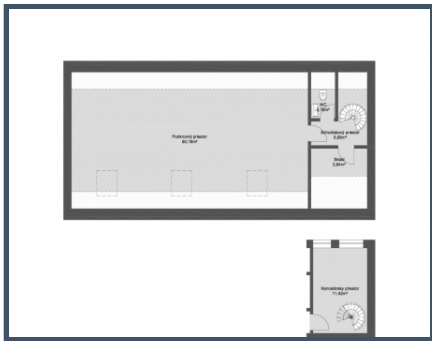

Viac informácií o ponuke nájdete na našich webových stránkach:

<https://www.arvinbenet.sk/ponuka-nehnutelnosti/528/priestory-na-podnikanie-v-sirsom-centre-mesta>