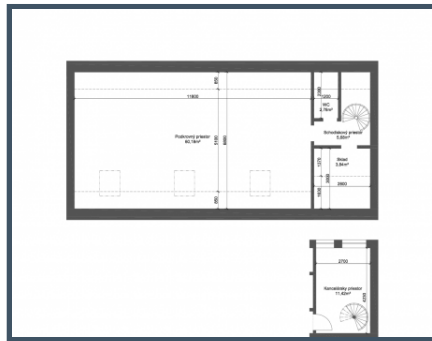

Viac informácií o ponuke nájdete na našich webových stránkach:

<https://www.arvinbenet.sk/ponuka-nehnutelnosti/528/priestory-na-podnikanie-v-sirsom-centre-mesta>