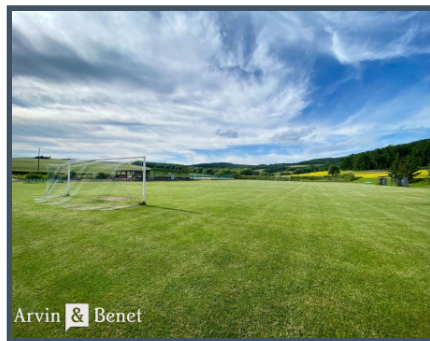

Viac informácií o ponuke nájdete na našich webových stránkach:
<https://www.arvinbenet.sk/ponuka-nehnutelnosti/1569/rodinny-dom-v-povodnom-stave-v-lone-prirody>