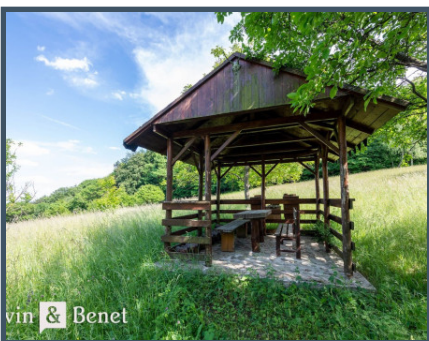

Arvin & Benet

**AJ VY SI MYSLÍTE, ŽE
KVALITNÁ PREZENTÁCIA
NEHNUTELNOSTI JE
DŮLEŽITÁ?**

Ozviť sa nám, radi vám s tým pomôžeme

0904 033 333 info@arvinbenet.sk

Arvin & Benet