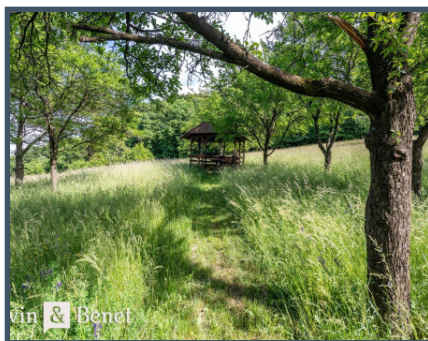

Arvin & Benet

**AJ VY SI MYSLÍTE, ŽE
KVALITNÁ PREZENTÁCIA
NEHNUTELNOSTI JE
DŮLEŽITÁ?**

Ozviť sa nám, radi vám s tým pomôžeme

0904 033 333 info@arvinbenet.sk

Arvin & Benet