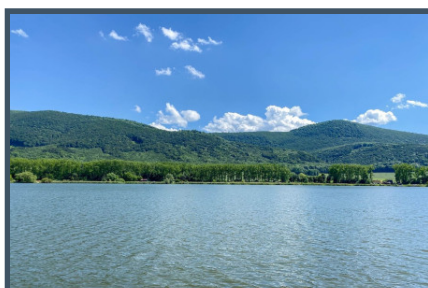

Arvin & Benet

**AJ VY SI MYSLÍTE, ŽE
KVALITNÁ PREZENTÁCIA
NEHNUTELNOSTI JE
DŮLEŽITÁ?**

Ozviť sa nám, radi vám s tým pomôžeme

0904 033 333 info@arvinbenet.sk

Arvin & Benet