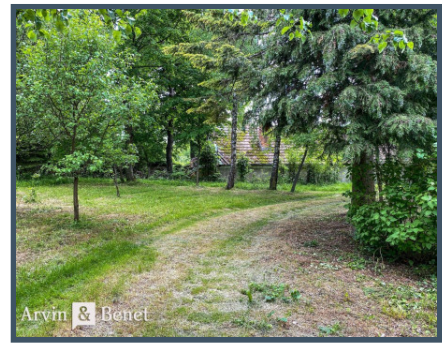

Viac informácií o ponuke nájdete na našich webových stránkach:
<https://www.arvinbenet.sk/ponuka-nehnutelnosti/1569/rodinny-dom-v-povodnom-stave-v-lone-prirody>