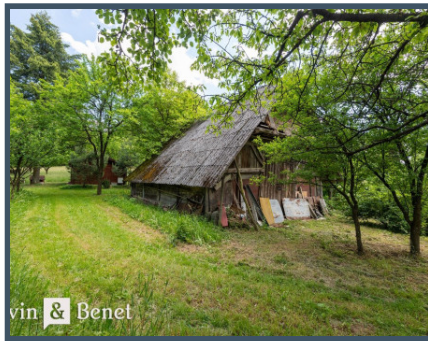

Arvin & Benet

**AJ VY SI MYSLÍTE, ŽE
KVALITNÁ PREZENTÁCIA
NEHNUTELNOSTI JE
DŮLEŽITÁ?**

Ozviť sa nám, radi vám s tým pomôžeme

0904 033 333 info@arvinbenet.sk

Arvin & Benet