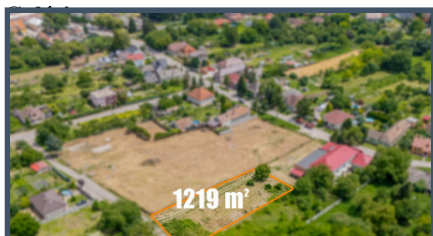

Hlavné výhody:

- Prírodné prostredie s množstvom zelene
- Pokojná lokalita
- Ideálne parametre pozemku šírka/dĺžka/veľkosť
- Skvelé napojenie na R1

Parametre pozemku

- celková rozloha je 1219 m²
- šírka a dĺžka pozemku sú 20 m a 58 m
- mierne svahovitý
- v hornej časti sa už nachádza prístupová cesta
- územný plán tu povoľuje výstavbu rodinných domov

Lokalita

Pozemok sa nachádza **len 15 km od mesta Nitra**. Na R1 s prístupom smerom (NR,TT, BA, BB) sa dostanete do 5 min autom. Základnú školu máte prakticky cez ulicu. V obci sa nachádza aj Materská škola a základné vybavenie ako sú Potraviny, Lekáreň, Obecný úrad, Kultúrny dom a ihrisko pri ZŠ.

Pozemok je navyše umiestnený mimo hlavnej cesty, čo prispieva ku kvalite bývania aj z hľadiska premávky aut. V blízkosti do 1 min pešo sa nachádza aj zastávka medzimestskej dopravy.

Ešte je určite potrebné spomenúť veľmi kvalitnú a vychytenú Reštauráciu v blízkosti Sýpka u Ludvíka.

Cena: 76 000 eur

Neváhajte a splňte si svoj sen o bývaní v rodinnom dome s ideálnym pozemkom. Pre viac informácií nás kontaktujte.

Zabezpečte si toto úžasné miesto ešte dnes!