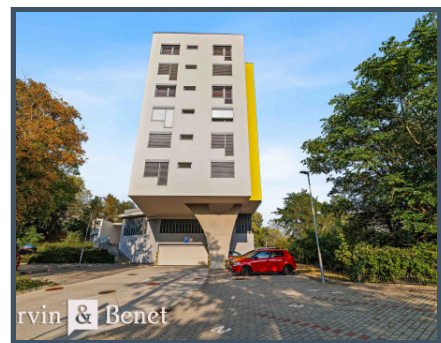

Arvin & Benet

**AJ VY SI MYSLÍTE, ŽE
KVALITNÁ PREZENTÁCIA
NEHNUTELNOSTI JE
DŮLEŽITÁ?**

Ozviť sa nám, radi vám s tým pomôžeme

0904 033 333 info@arvinbenet.sk