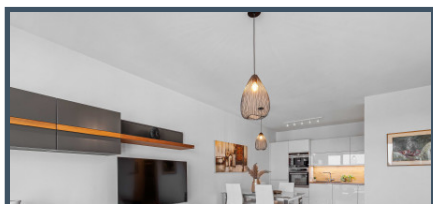

Dispozícia:

Vstupná chodba ponúka **úložný priestor** so **šatníkovou skriňou**. Z chodby je vstup do **priestrannej kúpeľne** so **sprchovacím kútom, toaletou a práčkou so sušičkou**. **Spálňa** obsahuje **na mieru vyrobený dizajnový šatník** a **prístup na loggiu**. **Kuchyňa** je prepojená s **obývacou časťou**, z ktorej je vstup na druhú časť loggie s **panoramatickým výhľadom na Bratislavu**. Byt je **orientovaný na juh** a nachádza sa na **6. poschodí z 7.**

Lokalita:

Bytový dom sa nachádza v **rezidenčnom projekte s modernou architektúrou**, ktorá dokonale zapadá do okolia. Lokalita ponúka kompletnú **občiansku vybavenosť**: **školy, škôlky, nemocnicu, lekáreň, potraviny** a rôzne služby. V blízkosti sa nachádza **Bratislavský lesopark, Koliba** a **voňavý areál Partizánska lúka**. **Parkovanie v okolí** je bezproblémové, **možnosť prenájmu parkovacieho miesta v garáži za 50 eur / mesiac**.

Výmera: 66,69 m² (byt 53,82 m² + loggia 12,87 m²)

Cena: 1 050 eur (nájom 800 eur + 250 eur energie a internet) + **možnosť prenájmu parkovacieho státia 50 eur / mesačne**

Fotografie a text sú autorským dielom a majetkom spoločnosti Arvin & Benet.

Nehnutnosť bola naaranžovaná a nafotená Homestaging oddelením našej spoločnosti, veďmi radi Vám pomôžeme pri efektívnom a dôstojnom prenájme aj Vašej nehnuteľnosti.

Budeme sa tešiť, keď nás budete nezáväzne kontaktovať.