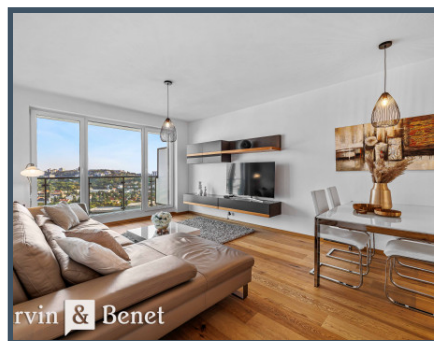

Dispozícia:

Vstupná chodba ponúka **úložný priestor** so **šatníkovou skriňou**. Z chodby je vstup do **priestrannej kúpeľne** so **sprchovacím kútom, toaletou a práčkou so sušičkou**. **Spálňa** obsahuje **na mieru vyrobený dizajnový šatník** a **prístup na loggiu**. **Kuchyňa** je prepojená s **obývacou časťou**, z ktorej je vstup na druhú časť loggie s **panoramatickým výhľadom na Bratislavu**. Byt je **orientovaný na juh** a nachádza sa na **6. poschodí z 7.**

Lokalita:

Bytový dom sa nachádza v **rezidenčnom projekte s modernou architektúrou**, ktorá dokonale zapadá do okolia. Lokalita ponúka kompletnú **občiansku vybavenosť**: **školy, škôlky, nemocnicu, lekáreň, potraviny** a rôzne služby. V blízkosti sa nachádza **Bratislavský lesopark, Koliba** a **voňavý areál Partizánska lúka**. **Parkovanie v okolí** je bezproblémové, **možnosť prenájmu parkovacieho miesta v garáži za 50 eur / mesiac**.

Výmera: 66,69 m² (byt 53,82 m² + loggia 12,87 m²)

Cena: 1 050 eur (nájom 800 eur + 250 eur energie a internet) + **možnosť prenájmu parkovacieho státia 50 eur / mesačne**

Fotografie a text sú autorským dielom a majetkom spoločnosti Arvin & Benet.

Nehnutnosť bola naaranžovaná a nafotená Homestaging oddelením našej spoločnosti, veďmi radi Vám pomôžeme pri efektívnom a dôstojnom prenájme aj Vašej nehnuteľnosti.

Budeme sa tešiť, keď nás budete nezáväzne kontaktovať.