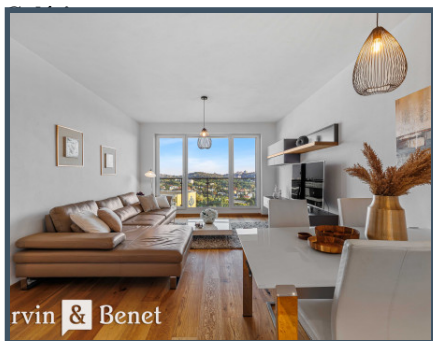

Dispozícia:

Vstupná chodba ponúka **úložný priestor** so **šatníkovou skriňou**. Z chodby je vstup do **priestrannej kúpeľne** so **sprchovacím kútom, toaletou a práčkou so sušičkou**. **Spálňa** obsahuje **na mieru vyrobený dizajnový šatník** a **prístup na loggiu**. **Kuchyňa** je prepojená s **obývacou časťou**, z ktorej je vstup na druhú časť loggie s **panoramatickým výhľadom na Bratislavu**. Byt je **orientovaný na juh** a nachádza sa na **6. poschodí z 7.**

Lokalita:

Bytový dom sa nachádza v **rezidenčnom projekte s modernou architektúrou**, ktorá dokonale zapadá do okolia. Lokalita ponúka kompletnú **občiansku vybavenosť**: **školy, škôlky, nemocnicu, lekáreň, potraviny** a rôzne služby. V blízkosti sa nachádza **Bratislavský lesopark, Koliba** a **voňavý areál Partizánska lúka**. **Parkovanie v okolí** je bezproblémové, **možnosť prenájmu parkovacieho miesta v garáži za 50 eur / mesiac**.

Výmera: 66,69 m² (byt 53,82 m² + loggia 12,87 m²)

Cena: 1 050 eur (nájom 800 eur + 250 eur energie a internet) + **možnosť prenájmu parkovacieho státia 50 eur / mesačne**

Fotografie a text sú autorským dielom a majetkom spoločnosti Arvin & Benet.

Nehnutnosť bola naaranžovaná a nafotená Homestaging oddelením našej spoločnosti, veďmi radi Vám pomôžeme pri efektívnom a dôstojnom prenájme aj Vašej nehnuteľnosti.

Budeme sa tešiť, keď nás budete nezáväzne kontaktovať.