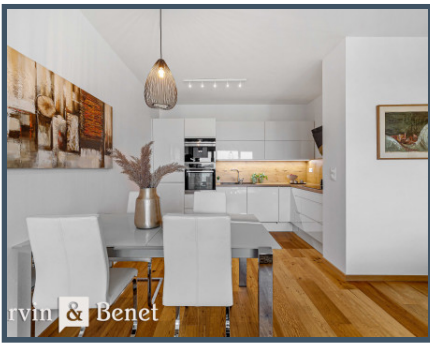

Arvin & Benet

**AJ VY SI MYSLÍTE, ŽE
KVALITNÁ PREZENTÁCIA
NEHNUTELNOSTI JE
DŮLEŽITÁ?**

Ozviť sa nám, radi vám s tým pomôžeme

0904 033 333 info@arvinbenet.sk