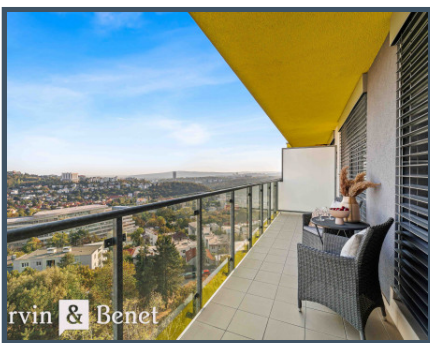

Arvin & Benet

**AJ VY SI MYSLÍTE, ŽE
KVALITNÁ PREZENTÁCIA
NEHNUTELNOSTI JE
DŮLEŽITÁ?**

Ozviť sa nám, radi vám s tým pomôžeme

0904 033 333 info@arvinbenet.sk