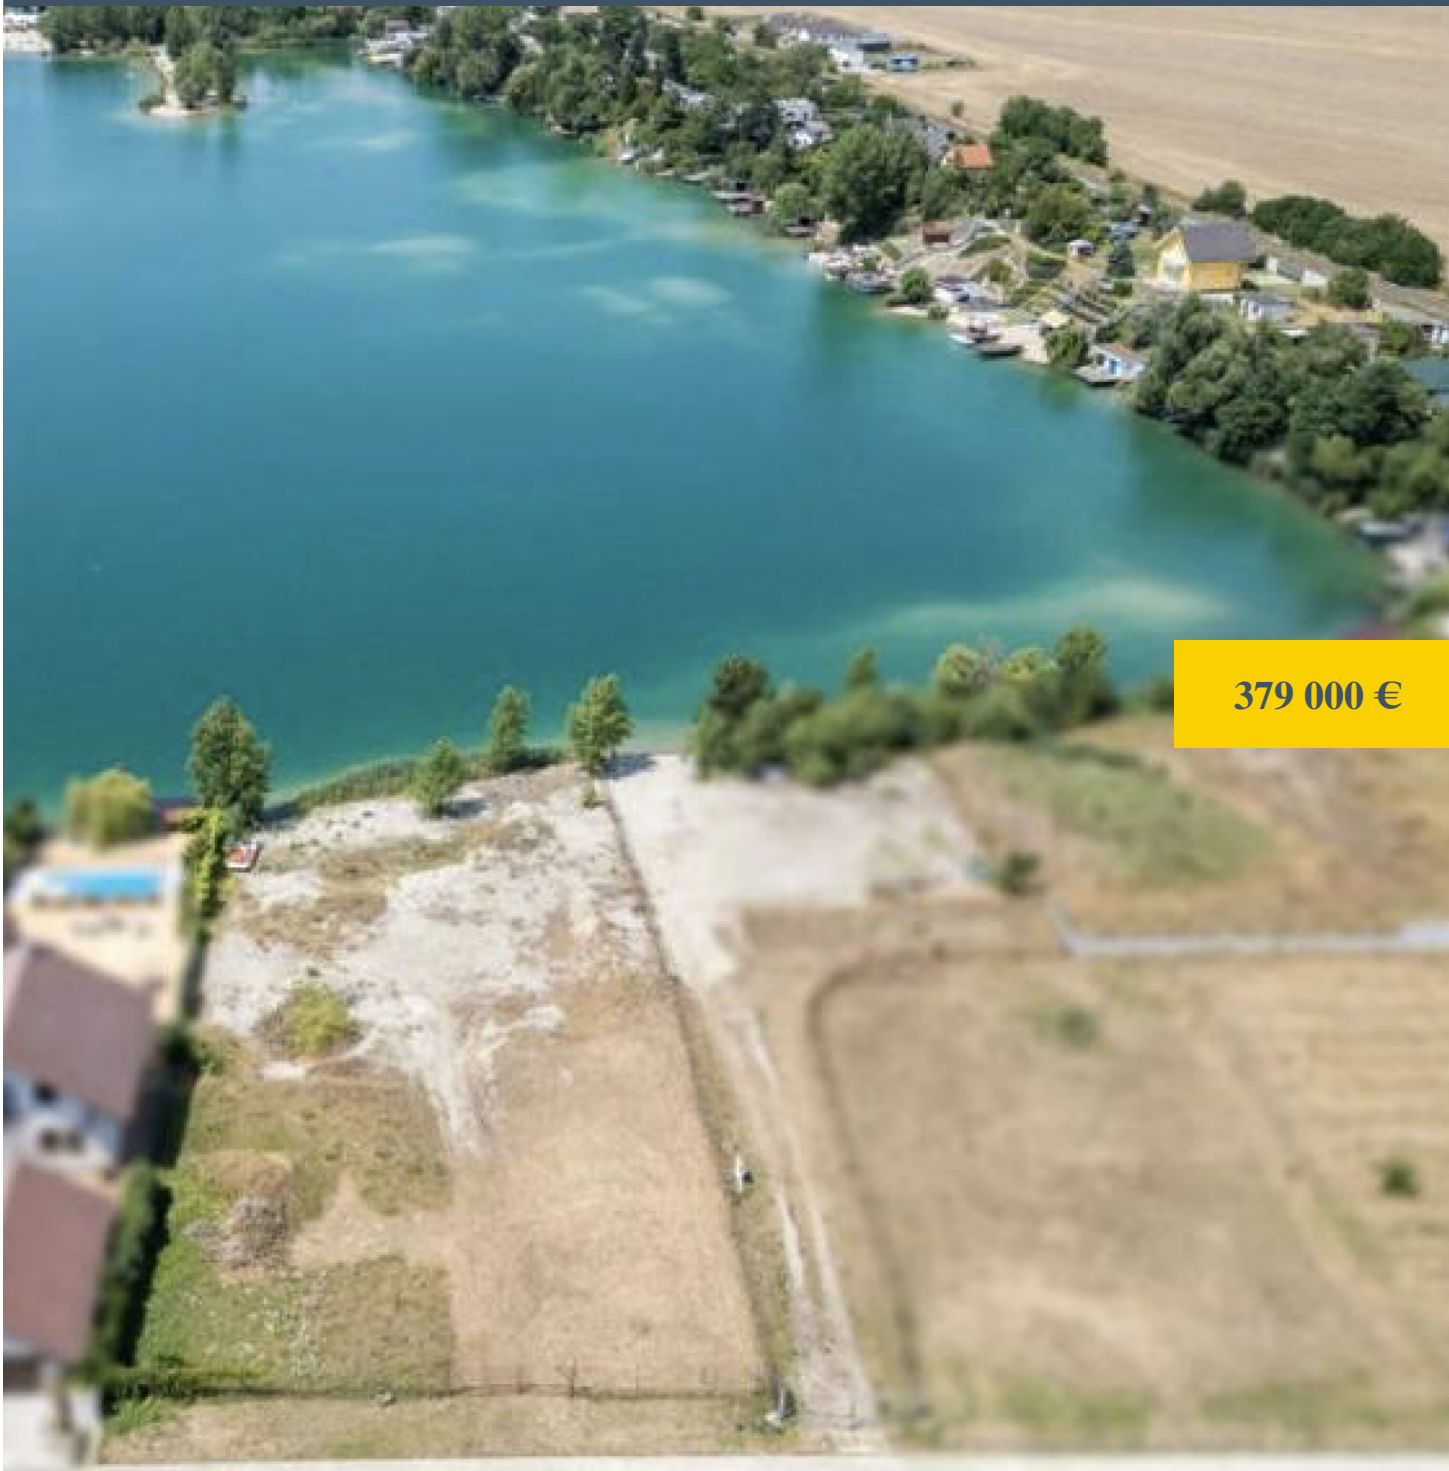

VÝNIMOŇNÝ POZEMOK S PRIAMYM VSTUPOM DO JAZERA