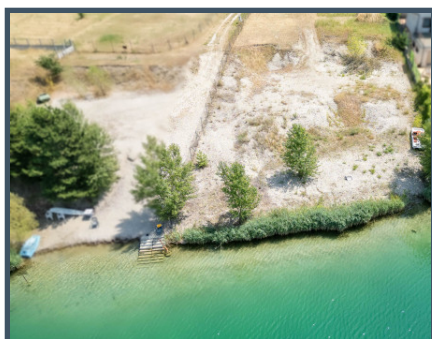

Pozemok:

Celková **výmera pozemku je 1290 m²**. Má obdĺžnikový tvar **so šírkou približne 14 metrov a dĺžkou 90 metrov**. Zároveň pozemku je **rovinatý**, následne sa **pozvoľna zvažuje do jazera**. Jeho **západná orientácia** Vám zaručuje, že si pobyt na jazere dokonale vychutnáte až do neskorých večerných hodín.

Územný plán umožňuje **výstavbu rekreačných domov s jedným nadzemným podlažím a obytným podkrovím**, alebo s ustúpeným druhým nadzemným podlažím.

K hranici pozemku je dovedená **elektrina**.

Pozemok je jedným z posledných voľných pozemkov s priamym vstupom do nádherného jazera Košariská. Nachádza sa v kľudnej ulici s výstavbou rodinných domov a rodinným charakterom bývania.

Lokalita:

Obec Dunajská Lužná je rozvinutou obcou, ktorá ponúka kompletnú občiansku vybavenosť ako nákupné centrum, pošta, zdravotné stredisko, reštaurácie, fitness centrum, základné a materské škôlky, aktivity pre deti...

Má **výborné napojenie na rýchlostnú cestu R7**. Dostupnosť do hlavného mesta je 15 minút autom. Prípadne je možnosť využiť aj pravidelnú verejnú dopravu.

#voda #jazero #slnečné jazera #dovolenka #jazera #na jazere #pri vode #súkromná pláž #priamy vstup do vody #pri jazere #Senecké jazera

Cena: 379 000 EUR

Výmera : 1.290 m²