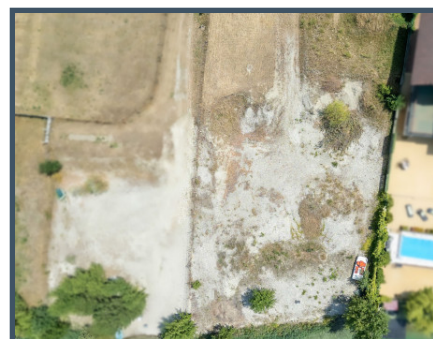

Pozemok:

Celková **výmera pozemku je 1290 m²**. Má obdĺžnikový tvar **so šírkou približne 14 metrov a dĺžkou 90 metrov**. Zároveň pozemku je **rovinatý**, následne sa **pozvoľna zvažuje do jazera**. Jeho **západná orientácia** Vám zaručuje, že si pobyt na jazere dokonale vychutnáte až do neskorých večerných hodín.

Územný plán umožňuje **výstavbu rekreačných domov s jedným nadzemným podlažím a obytným podkrovím**, alebo s ustúpeným druhým nadzemným podlažím.

K hranici pozemku je dovedená **elektrina**.

Pozemok je jedným z posledných voľných pozemkov s priamym vstupom do nádherného jazera Košariská. Nachádza sa v kľudnej ulici s výstavbou rodinných domov a rodinným charakterom bývania.

Lokalita:

Obec Dunajská Lužná je rozvinutou obcou, ktorá ponúka kompletnú občiansku vybavenosť ako nákupné centrum, pošta, zdravotné stredisko, reštaurácie, fitness centrum, základné a materské škôlky, aktivity pre deti...

Má **výborné napojenie na rýchlostnú cestu R7**. Dostupnosť do hlavného mesta je 15 minút autom. Prípadne je možnosť využiť aj pravidelnú verejnú dopravu.

#voda #jazero #slnečné jazera #dovolenka #jazera #na jazere #pri vode #súkromná pláž #priamy vstup do vody #pri jazere #Senecké jazera

Cena: 379 000 EUR

Výmera : 1.290 m²