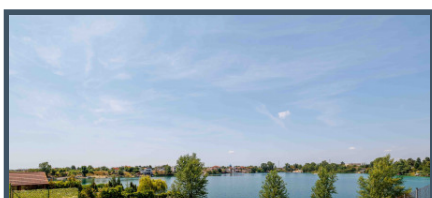

Pozemok:

Celková **výmera pozemku je 1290 m²**. Má obdĺžnikový tvar **so šírkou približne 14 metrov a dĺžkou 90 metrov**. Zároveň pozemku je **rovinatý**, následne sa **pozvoľna zvažuje do jazera**. Jeho **západná orientácia** Vám zaručuje, že si pobyt na jazere dokonale vychutnáte až do neskorých večerných hodín.

Územný plán umožňuje **výstavbu rekreačných domov s jedným nadzemným podlažím a obytným podkrovím**, alebo s ustúpeným druhým nadzemným podlažím.

K hranici pozemku je dovedená **elektrina**.

Pozemok je jedným z posledných voľných pozemkov s priamym vstupom do nádherného jazera Košariská. Nachádza sa v kľudnej ulici s výstavbou rodinných domov a rodinným charakterom bývania.

Lokalita:

Obec Dunajská Lužná je rozvinutou obcou, ktorá ponúka kompletnú občiansku vybavenosť ako nákupné centrum, pošta, zdravotné stredisko, reštaurácie, fitness centrum, základné a materské škôlky, aktivity pre deti...

Má **výborné napojenie na rýchlostnú cestu R7**. Dostupnosť do hlavného mesta je 15 minút autom. Prípadne je možnosť využiť aj pravidelnú verejnú dopravu.

#voda #jazero #slnečné jazera #dovolenka #jazera #na jazere #pri vode #súkromná pláž #priamy vstup do vody #pri jazere #Senecké jazera

Cena: 379 000 EUR

Výmera : 1.290 m²