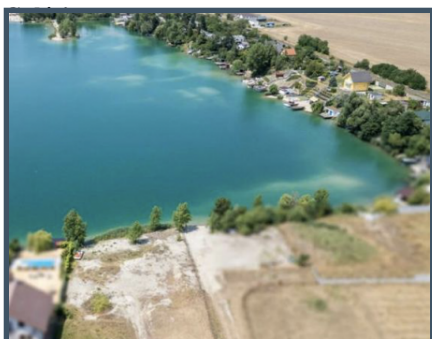

Pozemok:

Celková **výmera pozemku je 1290 m²**. Má obdĺžnikový tvar **so šírkou približne 14 metrov a dĺžkou 90 metrov**. Zároveň pozemku je **rovinatý**, následne sa **pozvoľna zvažuje do jazera**. Jeho **západná orientácia** Vám zaručuje, že si pobyt na jazere dokonale vychutnáte až do neskorých večerných hodín.

Územný plán umožňuje **výstavbu rekreačných domov s jedným nadzemným podlažím a obytným podkrovím**, alebo s ustúpeným druhým nadzemným podlažím.

K hranici pozemku je dovedená **elektrina**.

Pozemok je jedným z posledných voľných pozemkov s priamym vstupom do nádherného jazera Košariská. Nachádza sa v kľudnej ulici s výstavbou rodinných domov a rodinným charakterom bývania.

Lokalita:

Obec Dunajská Lužná je rozvinutou obcou, ktorá ponúka kompletnú občiansku vybavenosť ako nákupné centrum, pošta, zdravotné stredisko, reštaurácie, fitness centrum, základné a materské škôlky, aktivity pre deti...

Má **výborné napojenie na rýchlostnú cestu R7**. Dostupnosť do hlavného mesta je 15 minút autom. Prípadne je možnosť využiť aj pravidelnú verejnú dopravu.

#voda #jazero #slnečné jazera #dovolenka #jazera #na jazere #pri vode #súkromná pláž #priamy vstup do vody #pri jazere #Senecké jazera

Cena: 379 000 EUR

Výmera : 1.290 m²