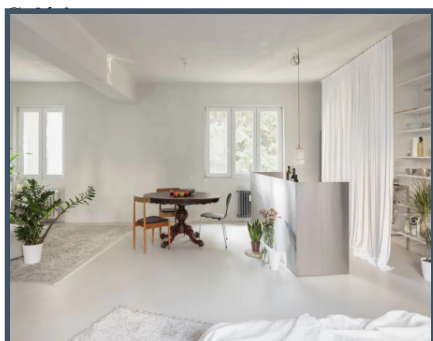

Byt:

Byt sa nachádza na **2. nadzemnom podlaží** v tichej a bezpečnej lokalite, len kúsok od rušného centra Bratislavy. **Komplex Nová Doba III. Na Vajnorskej ulici** je známy svojou príjemnou atmosférou a priateľskými susedmi. Bytový dom je obklopený udržiavaným zeleným vnútroblokom s lavičkami, kde môžete relaxovať a stretnúť sa s priateľmi či susedmi.

Plne vybavená **moderná kuchyňa** s kvalitnými spotrebičmi, vrátane umývačky riadu, mikrovlnky a kávovaru je ideálna na prípravu gurmánskych jedál. Užite si pohodové raňajky v jedálenskom kútiku alebo si doprajte večeru s priateľmi. Každý detail v kuchyni je navrhnutý s dôrazom na funkčnosť a estetiku, čo z nej robí srdce tohto výnimočného bytu. **Komfortná spálňa** s veľkou manželskou posteľou je dokonalým miestom na odpočinok po dlhom dni.

Lokalita:

Byt sa nachádza **v tichej a bezpečnej lokalite, len kúsok od rušného centra Bratislavy**. Blízko nájdete kaviarne, reštaurácie, obchody a kultúrne atrakcie, čo vám umožní plne vychutnať si mestský život. Tento umelecký apartmán je skutočným klenotom, ktorý kombinuje moderný dizajn s pohodlím a praktickosťou.

Cena: **990 eur/mesiac** (nájom 800 eur + energie 190 eur)

Interiér: **56m² + lodžia**

Budeme sa tešiť, keď nás budete nezáväzne kontaktovať.