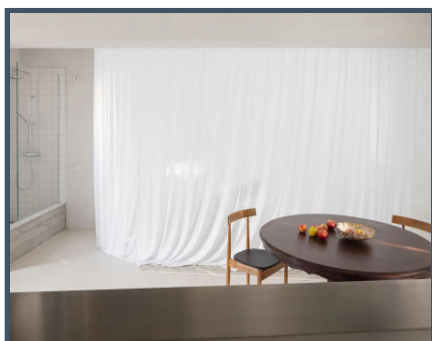

Byt:

Byt sa nachádza na **2. nadzemnom podlaží** v tichej a bezpečnej lokalite, len kúsok od rušného centra Bratislavy. **Komplex Nová Doba III. Na Vajnorskej ulici** je známy svojou príjemnou atmosférou a priateľskými susedmi. Bytový dom je obklopený udržiavaným zeleným vnútroblokom s lavičkami, kde môžete relaxovať a stretnúť sa s priateľmi či susedmi.

Plne vybavená **moderná kuchyňa** s kvalitnými spotrebičmi, vrátane umývačky riadu, mikrovlnky a kávovaru je ideálna na prípravu gurmánskych jedál. Užite si pohodové raňajky v jedálenskom kútiku alebo si doprajte večeru s priateľmi. Každý detail v kuchyni je navrhnutý s dôrazom na funkčnosť a estetiku, čo z nej robí srdce tohto výnimočného bytu. **Komfortná spálňa** s veľkou manželskou posteľou je dokonalým miestom na odpočinok po dlhom dni.

Lokalita:

Byt sa nachádza **v tichej a bezpečnej lokalite, len kúsok od rušného centra Bratislavy**. Blízko nájdete kaviarne, reštaurácie, obchody a kultúrne atrakcie, čo vám umožní plne vychutnať si mestský život. Tento umelecký apartmán je skutočným klenotom, ktorý kombinuje moderný dizajn s pohodlím a praktickosťou.

Cena: **990 eur/mesiac** (nájom 800 eur + energie 190 eur)

Interiér: **56m² + lodžia**

Budeme sa tešiť, keď nás budete nezáväzne kontaktovať.