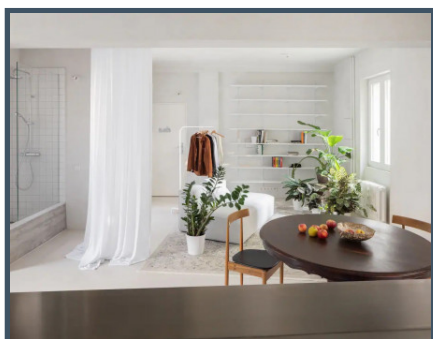

Byt:

Byt sa nachádza na **2. nadzemnom podlaží** v tichej a bezpečnej lokalite, len kúsok od rušného centra Bratislavy. **Komplex Nová Doba III. Na Vajnorskej ulici** je známy svojou príjemnou atmosférou a priateľskými susedmi. Bytový dom je obklopený udržiavaným zeleným vnútrobokom s lavičkami, kde môžete relaxovať a stretnúť sa s priateľmi či susedmi.

Plne vybavená **moderná kuchyňa** s kvalitnými spotrebičmi, vrátane umývačky riadu, mikrovlnky a kávovaru je ideálna na prípravu gurmánskych jedál. Užite si pohodové raňajky v jedálenskom kútiku alebo si doprajte večeru s priateľmi. Každý detail v kuchyni je navrhnutý s dôrazom na funkčnosť a estetiku, čo z nej robí srdce tohto výnimočného bytu. **Komfortná spálňa** s veľkou manželskou posteľou je dokonalým miestom na odpočinok po dlhom dni.

Lokalita:

Byt sa nachádza **v tichej a bezpečnej lokalite, len kúsok od rušného centra Bratislavy**. Blízko nájdete kaviarne, reštaurácie, obchody a kultúrne atrakcie, čo vám umožní plne vychutnať si mestský život. Tento umelecký apartmán je skutočným klenotom, ktorý kombinuje moderný dizajn s pohodlím a praktickosťou.

Cena: **990 eur/mesiac** (nájom 800 eur + energie 190 eur)

Interiér: **56m² + lodžia**

Budeme sa tešiť, keď nás budete nezáväzne kontaktovať.