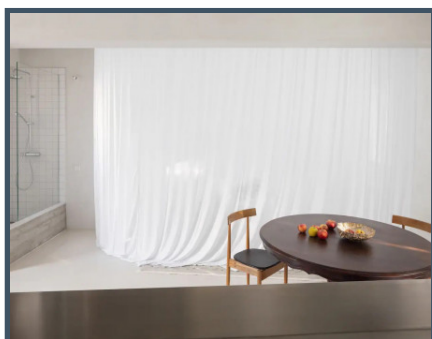

Byt:

Byt sa nachádza na **2. nadzemnom podlaží** v tichej a bezpečnej lokalite, len kúsok od rušného centra Bratislavy. **Komplex Nová Doba III. Na Vajnorskej ulici** je známy svojou príjemnou atmosférou a priateľskými susedmi. Bytový dom je obklopený udržiavaným zeleným vnútrobokom s lavičkami, kde môžete relaxovať a stretnúť sa s priateľmi či susedmi.

Plne vybavená **moderná kuchyňa** s kvalitnými spotrebičmi, vrátane umývačky riadu, mikrovlnky a kávovaru je ideálna na prípravu gurmánskych jedál. Užite si pohodové raňajky v jedálenskom kútiku alebo si doprajte večeru s priateľmi. Každý detail v kuchyni je navrhnutý s dôrazom na funkčnosť a estetiku, čo z nej robí srdce tohto výnimočného bytu. **Komfortná spálňa** s veľkou manželskou posteľou je dokonalým miestom na odpočinok po dlhom dni.

Lokalita:

Byt sa nachádza **v tichej a bezpečnej lokalite, len kúsok od rušného centra Bratislavy**. Blízko nájdete kaviarne, reštaurácie, obchody a kultúrne atrakcie, čo vám umožní plne vychutnať si mestský život. Tento umelecký apartmán je skutočným klenotom, ktorý kombinuje moderný dizajn s pohodlím a praktickosťou.

Cena: **990 eur/mesiac** (nájom 800 eur + energie 190 eur)

Interiér: **56m² + lodžia**

Budeme sa tešiť, keď nás budete nezáväzne kontaktovať.