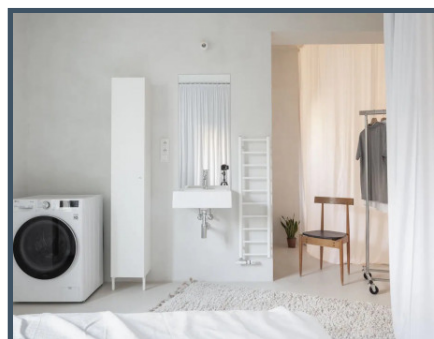

Byt:

Byt sa nachádza na **2. nadzemnom podlaží** v tichej a bezpečnej lokalite, len kúsok od rušného centra Bratislavy. **Komplex Nová Doba III. Na Vajnorskej ulici** je známy svojou príjemnou atmosférou a priateľskými susedmi. Bytový dom je obklopený udržiavaným zeleným vnútrobokom s lavičkami, kde môžete relaxovať a stretnúť sa s priateľmi či susedmi.

Plne vybavená **moderná kuchyňa** s kvalitnými spotrebičmi, vrátane umývačky riadu, mikrovlnky a kávovaru je ideálna na prípravu gurmánskych jedál. Užite si pohodové raňajky v jedálenskom kútiku alebo si doprajte večeru s priateľmi. Každý detail v kuchyni je navrhnutý s dôrazom na funkčnosť a estetiku, čo z nej robí srdce tohto výnimočného bytu. **Komfortná spálňa** s veľkou manželskou posteľou je dokonalým miestom na odpočinok po dlhom dni.

Lokalita:

Byt sa nachádza **v tichej a bezpečnej lokalite, len kúsok od rušného centra Bratislavy**. Blízko nájdete kaviarne, reštaurácie, obchody a kultúrne atrakcie, čo vám umožní plne vychutnať si mestský život. Tento umelecký apartmán je skutočným klenotom, ktorý kombinuje moderný dizajn s pohodlím a praktickosťou.

Cena: **990 eur/mesiac** (nájom 800 eur + energie 190 eur)

Interiér: **56m² + lodžia**

Budeme sa tešiť, keď nás budete nezáväzne kontaktovať.