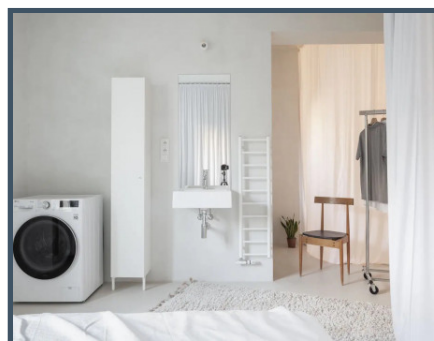

Byt:

Byt sa nachádza na **2. nadzemnom podlaží** v tichej a bezpečnej lokalite, len kúsok od rušného centra Bratislavy. **Komplex Nová Doba III. Na Vajnorskej ulici** je známy svojou príjemnou atmosférou a priateľskými susedmi. Bytový dom je obklopený udržiavaným zeleným vnútroblokom s lavičkami, kde môžete relaxovať a stretnúť sa s priateľmi či susedmi.

Plne vybavená **moderná kuchyňa** s kvalitnými spotrebičmi, vrátane umývačky riadu, mikrovlnky a kávovaru je ideálna na prípravu gurmánskych jedál. Užite si pohodové raňajky v jedálenskom kútiku alebo si doprajte večeru s priateľmi. Každý detail v kuchyni je navrhnutý s dôrazom na funkčnosť a estetiku, čo z nej robí srdce tohto výnimočného bytu. **Komfortná spálňa** s veľkou manželskou posteľou je dokonalým miestom na odpočinok po dlhom dni.

Lokalita:

Byt sa nachádza **v tichej a bezpečnej lokalite, len kúsok od rušného centra Bratislavy**. Blízko nájdete kaviarne, reštaurácie, obchody a kultúrne atrakcie, čo vám umožní plne vychutnať si mestský život. Tento umelecký apartmán je skutočným klenotom, ktorý kombinuje moderný dizajn s pohodlím a praktickosťou.

Cena: **990 eur/mesiac** (nájom 800 eur + energie 190 eur)

Interiér: **56m² + lodžia**

Budeme sa tešiť, keď nás budete nezáväzne kontaktovať.