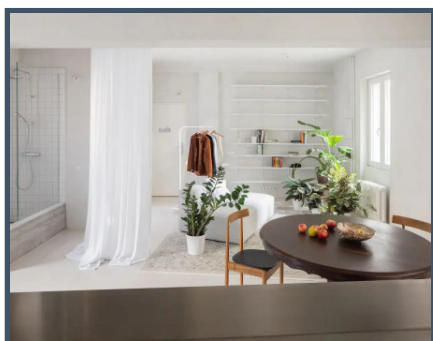

Byt:

Byt sa nachádza na **2. nadzemnom podlaží** v tichej a bezpečnej lokalite, len kúsok od rušného centra Bratislavy. **Komplex Nová Doba III. Na Vajnorskej ulici** je známy svojou príjemnou atmosférou a priateľskými susedmi. Bytový dom je obklopený udržiavaným zeleným vnútroblokom s lavičkami, kde môžete relaxovať a stretnúť sa s priateľmi či susedmi.

Plne vybavená **moderná kuchyňa** s kvalitnými spotrebičmi, vrátane umývačky riadu, mikrovlnky a kávovaru je ideálna na prípravu gurmánskych jedál. Užite si pohodové raňajky v jedálenskom kútiku alebo si doprajte večeru s priateľmi. Každý detail v kuchyni je navrhnutý s dôrazom na funkčnosť a estetiku, čo z nej robí srdce tohto výnimočného bytu. **Komfortná spálňa** s veľkou manželskou posteľou je dokonalým miestom na odpočinok po dlhom dni.

Lokalita:

Byt sa nachádza **v tichej a bezpečnej lokalite, len kúsok od rušného centra Bratislavy**. Blízko nájdete kaviarne, reštaurácie, obchody a kultúrne atrakcie, čo vám umožní plne vychutnať si mestský život. Tento umelecký apartmán je skutočným klenotom, ktorý kombinuje moderný dizajn s pohodlím a praktickosťou.

Cena: **990 eur/mesiac** (nájom 800 eur + energie 190 eur)

Interiér: **56m² + lodžia**

Budeme sa tešiť, keď nás budete nezáväzne kontaktovať.