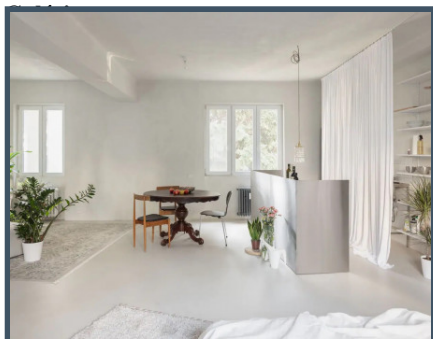

Byt:

Byt sa nachádza na **2. nadzemnom podlaží** v tichej a bezpečnej lokalite, len kúsok od rušného centra Bratislavy. **Komplex Nová Doba III. Na Vajnorskej ulici** je známy svojou príjemnou atmosférou a priateľskými susedmi. Bytový dom je obklopený udržiavaným zeleným vnútrobokom s lavičkami, kde môžete relaxovať a stretnúť sa s priateľmi či susedmi.

Plne vybavená **moderná kuchyňa** s kvalitnými spotrebičmi, vrátane umývačky riadu, mikrovlnky a kávovaru je ideálna na prípravu gurmánskych jedál. Užite si pohodové raňajky v jedálenskom kútiku alebo si doprajte večeru s priateľmi. Každý detail v kuchyni je navrhnutý s dôrazom na funkčnosť a estetiku, čo z nej robí srdce tohto výnimočného bytu. **Komfortná spálňa** s veľkou manželskou posteľou je dokonalým miestom na odpočinok po dlhom dni.

Lokalita:

Byt sa nachádza **v tichej a bezpečnej lokalite, len kúsok od rušného centra Bratislavy**. Blízko nájdete kaviarne, reštaurácie, obchody a kultúrne atrakcie, čo vám umožní plne vychutnať si mestský život. Tento umelecký apartmán je skutočným klenotom, ktorý kombinuje moderný dizajn s pohodlím a praktickosťou.

Cena: **990 eur/mesiac** (nájom 800 eur + energie 190 eur)

Interiér: **56m² + lodžia**

Budeme sa tešiť, keď nás budete nezáväzne kontaktovať.