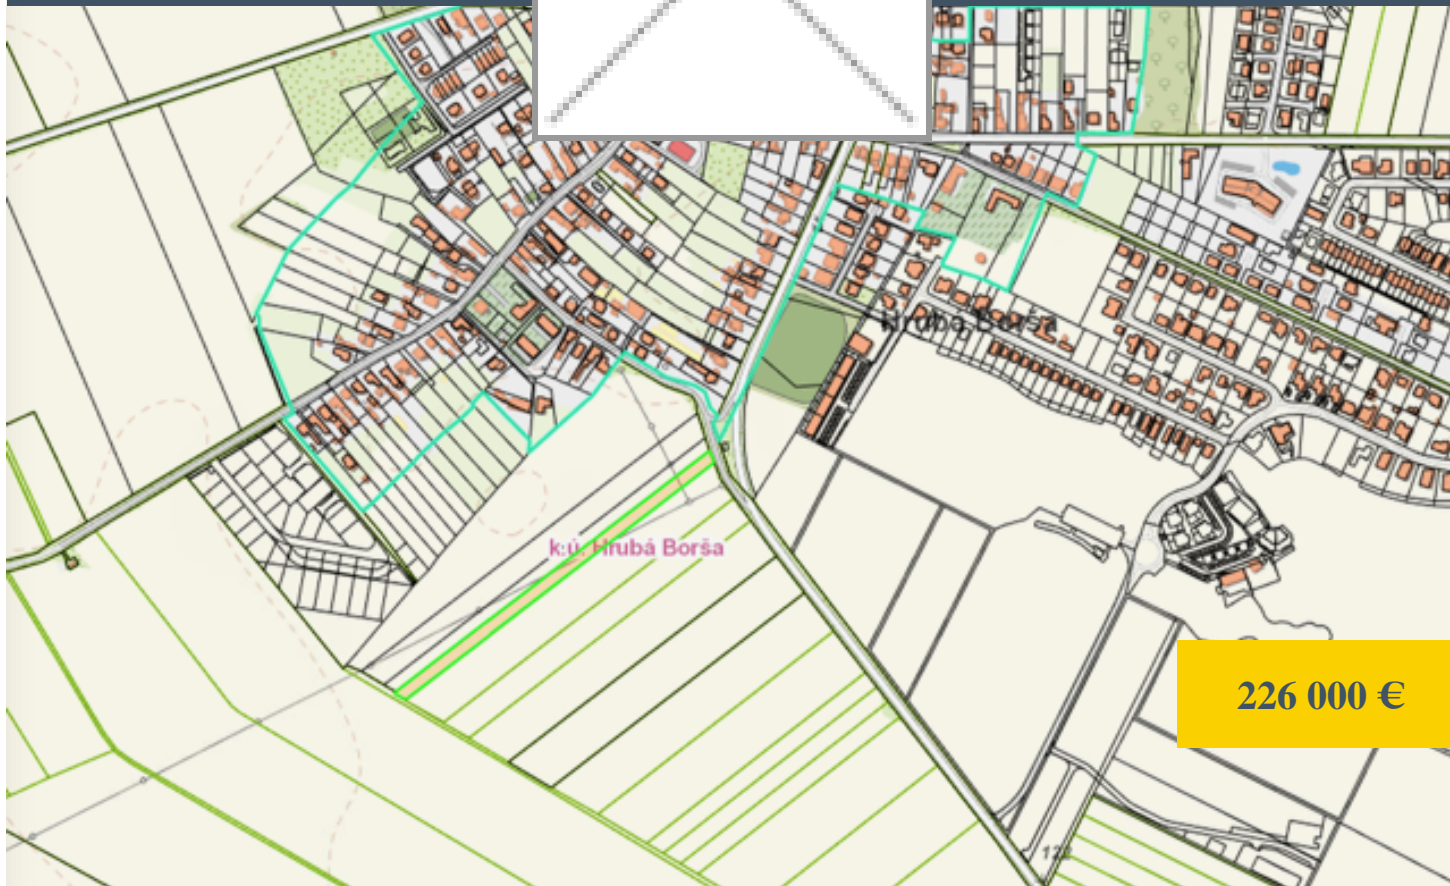

image not found or type unknown

POZ

ORŠI

226 000 €

O ponuke

Lokalita: **Hrubá Borša**

Ulica:

Arvin & Benet

REALITNÁ KANCELÁRIA

Maklér

Arvin & Benet

E-mail: info@arvinbenet.sk

Telefón: 02 / 555 655 55

Popis

Arvin & Benet ponúka na predaj **pozemok v katastrálnom území obce Hrubá Borša vo výmere 5667 m², druh pozemku: orná pôda.**

Cena: 226.000 EUR

Výmera: 5667 m²

Kompletné spracovanie kúpy nehnuteľnosti vrátane zabezpečenia financovania a iných náležitostí zabezpečuje Arvin & Benet, takže celý proces je plynulý a bez starostí.

Cena je konečná a zahŕňa poplatky a servis spojený s prevodom nehnuteľnosti.