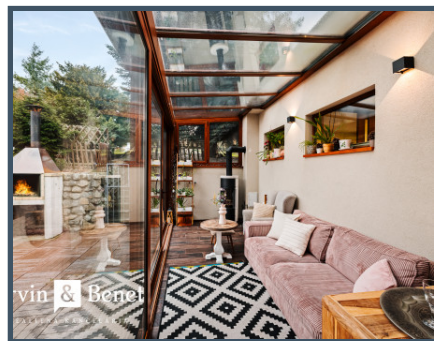

Nehnutenosť bola naaranžovaná a nafotená Homestaging oddelením našej spoločnosti, veľmi radi Vám pomôžeme pri efektívnom a dôstojnom predaji či prenájme aj Vašej nehnuteľnosti. Budeme sa tešiť, keď nás budete nezáväzne kontaktovať.