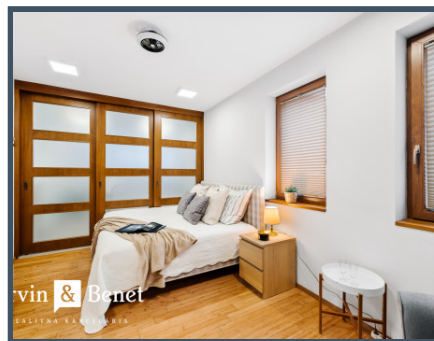

Nehnutenosť bola naaranžovaná a nafotená Homestaging oddelením našej spoločnosti, veľmi radi Vám pomôžeme pri efektívnom a dôstojnom predaji či prenájme aj Vašej nehnuteľnosti. Budeme sa tešiť, keď nás budete nezáväzne kontaktovať.