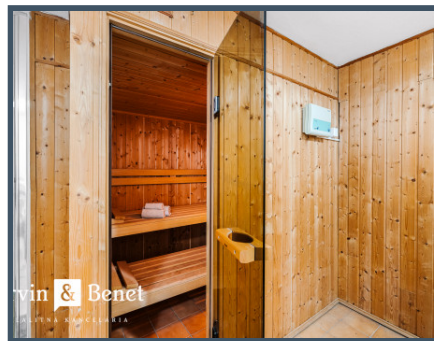

Nehnutenosť bola naaranžovaná a nafotená Homestaging oddelením našej spoločnosti, veľmi radi Vám pomôžeme pri efektívnom a dôstojnom predaji či prenájme aj Vašej nehnuteľnosti. Budeme sa tešiť, keď nás budete nezáväzne kontaktovať.