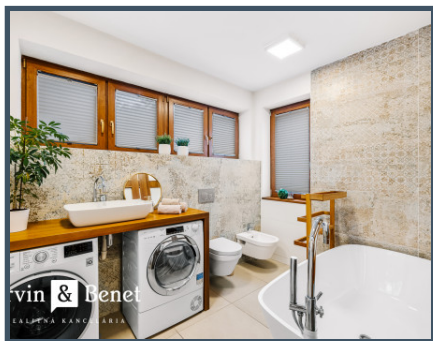

Nehnutenosť bola naaranžovaná a nafotená Homestaging oddelením našej spoločnosti, veľmi radi Vám pomôžeme pri efektívnom a dôstojnom predaji či prenájme aj Vašej nehnuteľnosti. Budeme sa tešiť, keď nás budete nezáväzne kontaktovať.