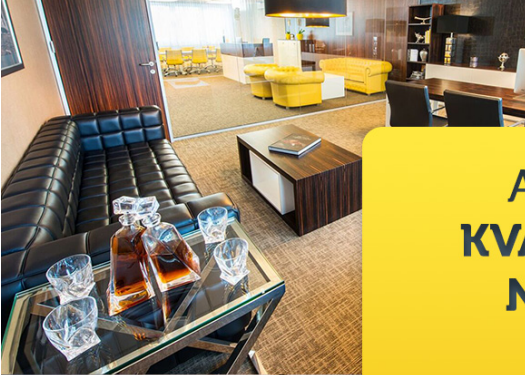

image not found or type unknown

NÁDHERNÝ VE?

ODINNÚ CHATU

AJ VY SI MYSLÍTE, ŽE
KVALITNÁ PREZENTÁCIA
NEHNUTELNOSTI JE
DÔLEŽITÁ?

Ozvite sa nám, radi vám s tým pomôžeme

0904 033 333

info@arvinbenet.sk